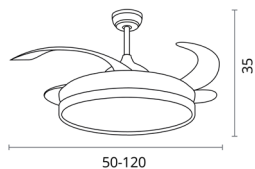

Código de barras | *Barcode*

UTILIZAÇÃO DOMÉSTICA

Utilización | *Application*

TIPO DE INSTALAÇÃO SUPERFÍCIE

Tipo de instalación | *Installation type*

MATERIAL METAL + ACRÍLICO + METACRILATO + PC

Material | *Material*

TAMANHO

Talla | *Size*

L

INFORMAÇÃO GERAL

Información General | *General Information*

Motor DC

Motor | *Motor*

Palas 4