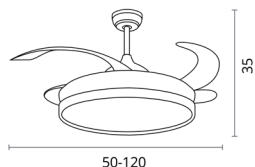

INFORMAÇÃO GERAL

Información General | *General Information*

Motor <i>Motor</i> | <i>Motor</i>	DC
Palas <i>Aspas</i> | <i>Blades</i>	4
Palas retráteis <i>Aspas retráctiles</i> | <i>Retractable blades</i>	Sim <i>Sí</i> | <i>Yes</i>
Palas reversíveis <i>Aspas reversibles</i> | <i>Reversible blades</i>	Não <i>No</i> | <i>No</i>
Cores das palas <i>Colores de aspas</i> | <i>Blades colours</i>	--
Tensão (V) <i>Tensión</i> | <i>Voltage</i>	230Vac~50Hz

INFORMAÇÃO DA LUZ

Información de Luz | *Light Information*

Fonte de Luz <i>Fuente de luz</i> | <i>Light Source</i>	LED 72W
Quantidade de luz (lm) <i>Cantidad de luz</i> | <i>Quantity of light</i>	6480
Temperatura de Cor (K) <i>Temperatura de color</i> | <i>Color temperature</i>	3000 | 4000 | 6000
Intensidade luz reg. <i>Luz regulable</i> | <i>Dimmable light</i>	Sim <i>Sí</i> | <i>Yes</i>
Cor luz regulável <i>Color luz regulavel</i> | <i>Color light adjustable</i>	Sim <i>Sí</i> | <i>Yes</i>

VELOCIDADES

Velocidades | *Speeds*

	1	2	3	4	5	6
CONSUMO <i>Consumo</i> | <i>Consumption</i>	8W	10.5W	14.4W	19.5W	25.6W	32W
ROT.MOTOR <i>Rotación del motor</i> | <i>Engine rotation</i>	100rpm	114rpm	130rpm	143rpm	159rpm	175rpm
FLUXO DE AR <i>Flujo aire</i> | <i>Air flow</i>	3612m3/h	4843m3/h	6639m3/h	8101m3/h	9512m3/h	10948m3/h
RUÍDO <i>Ruido</i> | <i>Noise</i>	40db	40.3db	41db	42db	42.5db	43.5db

FUNÇÕES

Funciones | *Functions*

Comando remoto <i>Mando a distancia</i> | <i>Remote control</i>	Sim <i>Sí</i> | <i>Yes</i>
Temporizador <i>Temporizador</i> | <i>Timer</i>	1/2/4h
Função memória <i>Función de memoria</i> | <i>Memory function</i>	Sim <i>Sí</i> | <i>Yes</i>
Verão (V) /Inverno (I) <i>Verano/Invierno</i> | <i>Summer/Winter</i>	V/I
Eco <i>Eco</i> | <i>Eco</i>	Não <i>No</i> | <i>No</i>
Off 1 min <i>Off 1min</i> | <i>Off 1min</i>	Não <i>No</i> | <i>No</i>
Aplicação telemóvel (App) <i>Aplicación movil</i> | <i>Mobile app</i>	Não <i>No</i> | <i>No</i>
Altifalante <i>Altavoz</i> | <i>Loudspeaker</i>	Não <i>No</i> | <i>No</i>
Noturna <i>Nocturna</i> | <i>Overnight</i>	Não <i>No</i> | <i>No</i>
Grelha Rotativa <i>Rejilla Giratória</i> | <i>Rotating grid</i>	Não <i>No</i> | <i>No</i>
Brisa <i>Brisa</i> | <i>Breeze</i>	Sim <i>Sí</i> | <i>Yes</i>
Bluetooth <i>Bluetooth</i> | <i>Bluetooth</i>	Não <i>No</i> | <i>No</i>
Outros <i>Otros</i> | <i>Others</i>	--