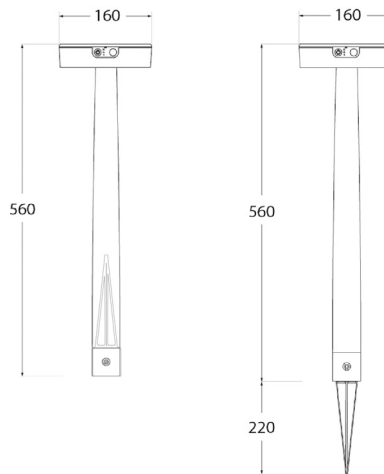

CÓDIGO DE BARRAS --
Código de barras | Barcode

INFORMAÇÃO GERAL

Información General | General Information

Cor Preto
Color *Black | Negro*

Formato --
Formato | Format

Extra --

Material Resina
Resina | Resin

DIÂMETRO (D.) 16,00cm
Díámetro | Diameter

ALTURA (A.) 77,00cm
Altura | Height

COMPRIMENTO (C.) --
Longitud | Length

LARGURA (L.) --
Ancho | Width

PESO 1,300kg
Peso | Weight

*MEDIDAS MERAMENTE INDICATIVAS, POR FAVOR CONFIRME AS MEDIDAS COM O ARTIGO NA SUA POSSE ANTES DE PROCEDER AO FURO
Las medidas son solo indicativas, confirme las medidas con el artículo en su posesión antes de perforar | Measurements are indicative only, please confirm the measurements with the item in your possession before drilling