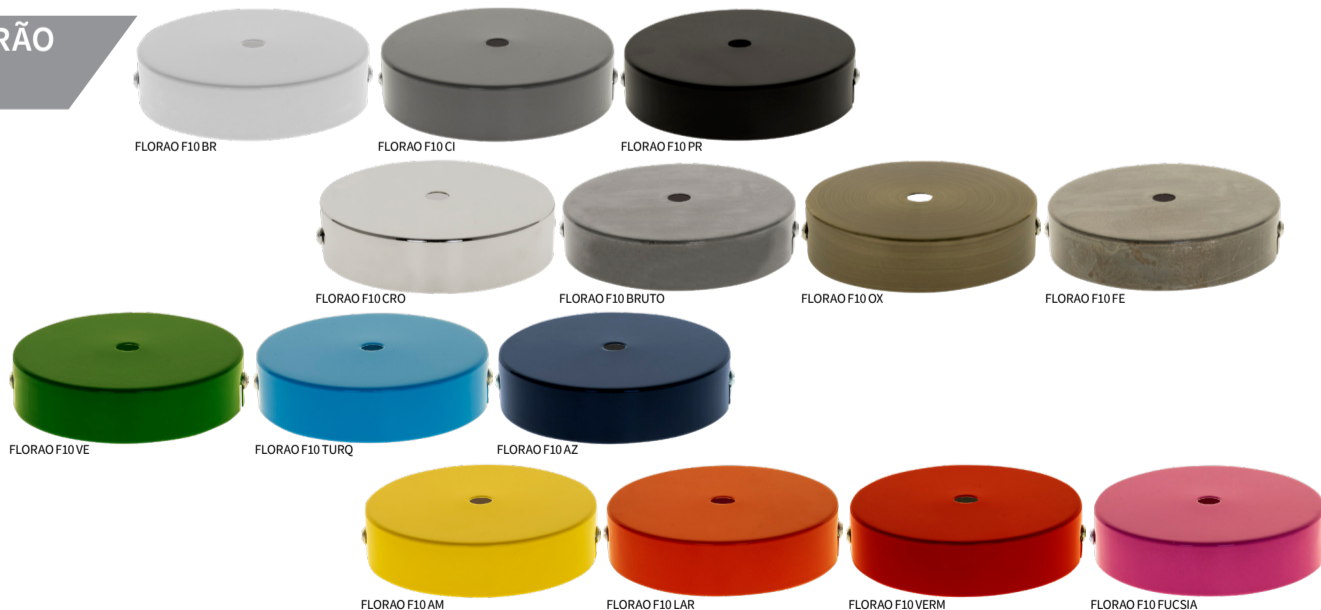

NOVIDADES

candeeiros . lâmpadas . componentes

COMPONENTES

COPO E27

COLORFUL 2020

Cores neutras

LUMIT®

COPO | E27

Medida. ±ø4x6cm (d x a) - furo 1cm

- ① Ref. COPO E27 BR
- ② Ref. COPO E27 CI
- ③ Ref. COPO E27 PR
- ④ Ref. COPO E27 TURQ
- ⑤ Ref. COPO E27 AZ
- ⑥ Ref. COPO E27 LAR
- ⑦ Ref. COPO E27 VERM
- ⑧ Ref. COPO E27 CRO
- ⑨ Ref. COPO E27 BRUTO

Cromado

Bruto

Cores frias

Cores quentes

Série COLORFUL

Conheça toda a coleção

veja no site ou no showroom, várias soluções e opções

1/2 COPO
E27

FLORÃO
F10

VEJA TODOS OS PRODUTOS EM WWW.INTERLUSA.COM

SIGA-NOS NO FACEBOOK

VENDA A PROFISSIONAIS E REVENDEDORES | PARA MAIS INFORMAÇÕES CONTACTE-NOS OU CONSULTE O NOSSO WEBSITE

Interlusa® — Manfred H. Müller & Ca. Lda.

Estrada Interior da Circunvalação 12477 | 4100-178 Porto, Portugal

+351 22 610 23 93

+351 22 610 34 23

WWW.INTERLUSA.COM

rlight@interlusa.com