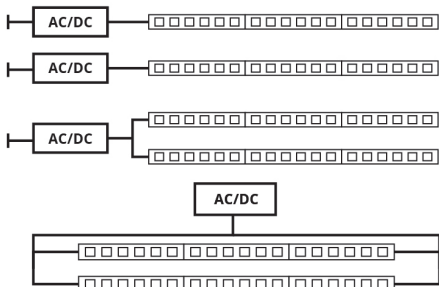

CÓDIGO DE BARRAS --
Código de barras | Barcode

INFORMAÇÃO GERAL

Información General | General Information

Tensão de Alimentação 24 Vdc
Voltaje | Supply Voltage

Potência 14W/m
Potencia | Power

Número de LEDs 512LED/m
Número de LED | Number of LEDs

Fluxo Luminoso (lm) 100lm/W
Flujo de luz | Luminous flux -- 1400lm/m

Fluxo Regulável Sim
Flujo Ajustable | Adjustable Flow *Sí/Yes*

Temperatura de Cor (K) 3000
Temperatura de color | Color temperature

Índice de Restituição de Cor >80
Índice de restitución de colores
Colour rendering index

Dimensões 5000x1x0,25 cm
Dimensión | Dimension

Corte 6,25cm
Cortar | Cut

Metros Máx. 5m-10m
Metros máx. | Meters max. (Alimentação de 1 ou 2 lados)

Disponível Rolo 50m
Disponibile | Available

ESQUEMA DE LIGAÇÃO : EXEMPLOS