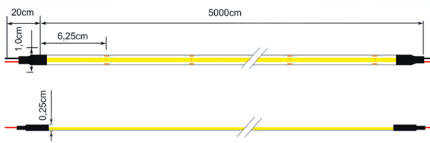

FICHA TÉCNICA DE PRODUTO

Ficha técnica del producto | Product Technical Data Sheet

ARTIGO (REFERÊNCIA) GRU1220*50
Producto | Product

SÉRIE ALMAZ
Serie | Family

TIPO FITAS LED
Tipo | Type

TECNOLOGIA LED
Tecnología | Technology

CÓDIGO DE BARRAS --
Código de barras | Barcode

INFORMAÇÃO GERAL

Información General | General Information

Tensão de Alimentação 24 Vdc
Voltaje | Supply Voltage

Potência 14W/m
Potencia | Power

Número de LEDs 512LED/m
Número de LED | Number of LEDs

Fluxo Luminoso (lm) 100lm/W
Flujo de luz | Luminous flux -- 1400lm/m

Fluxo Regulável Sim
Flujo Ajustable | Adjustable Flow *Sí/Yes*

Temperatura de Cor (K) 3000
Temperatura de color | Color temperature

Índice de Restituição de Cor >80
Índice de restitución de colores
Colour rendering index

Dimensões 5000x1x0,25 cm
Dimensión | Dimension

Corte 6,25cm
Cortar | Cut

Metros Máx. 5m-10m
Metros máx. | Meters max. (Alimentação de 1 ou 2 lados)

Disponível Rolo 50m
Disponibile | Available

ESQUEMA DE LIGAÇÃO : EXEMPLOS