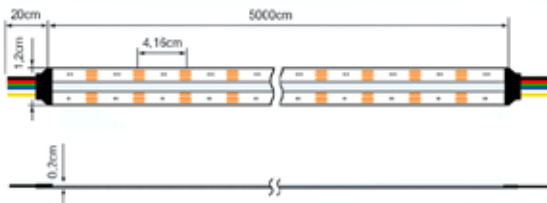

Dimensión | Dimension

Corte 4,16cm

Cortar | Cut

Metros Máx. 5m

Metros máx. | Meters max.

(Alimentação de 1 lado)

Disponível Rolo 50m

Disponibile | Available

ESQUEMA DE LIGAÇÃO : EXEMPLOS

Esquema de Conexión: Ejemplos | Wiring Diagram : Examples