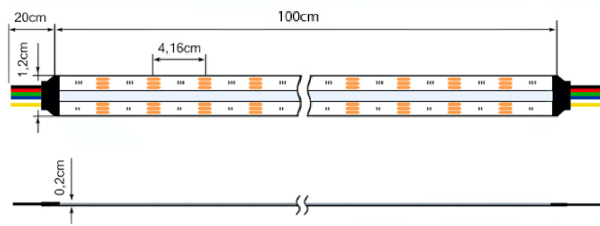

FICHA TÉCNICA DE PRODUTO

Ficha técnica del producto | Product Technical Data Sheet

ARTIGO (REFERÊNCIA) GRU1281*1
Producto | Product

SÉRIE GALEX
Serie | Family

TIPO FITAS LED
Tipo | Type

TECNOLOGIA LED
Tecnología | Technology

CÓDIGO DE BARRAS --
Código de barras | Barcode

INFORMAÇÃO GERAL

Información General | General Information

Tensão de Alimentação 24 Vdc
Voltaje | Supply Voltage

Potência 20W/m
Potencia | Power

Número de LEDs 840LED/m
Número de LED | Number of LEDs

Fluxo Luminoso (lm) 650lm/W
Flujo de luz | Luminous flux

Fluxo Regulável Sim
Flujo Ajustable | Adjustable Flow *Sí/Yes*

Temperatura de Cor (K) RGB+CCT(2700+6000K)
Temperatura de color | Color temperature

Índice de Restituição de Cor >80
Índice de restitución de colores
Colour rendering index

Dimensões 100x1,2x0,2 cm
Dimensión | Dimension

Corte 4,16cm
Cortar | Cut

Metros Máx. 5m
Metros máx. | Meters max. (Alimentação de 1 lado)