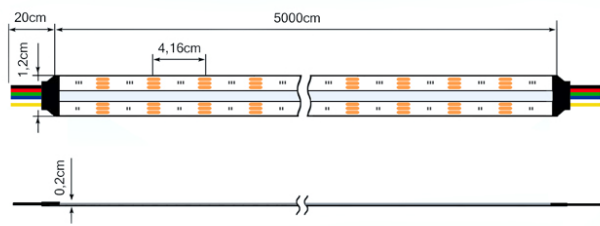

## FICHA TÉCNICA DE PRODUTO

Ficha técnica del producto | Product Technical Data Sheet

**ARTIGO (REFERÊNCIA)** GRU1281\*50  
*Producto | Product*

**SÉRIE** GALEX  
*Serie | Family*

**TIPO** FITAS LED  
*Tipo | Type*

## INFORMAÇÃO GERAL

Información General | General Information

**Tensão de Alimentação** 24 Vdc  
*Voltaje | Supply Voltage*

**Potência** 20W/m  
*Potencia | Power*

**Número de LEDs** 840LED/m  
*Número de LED | Number of LEDs*

**Índice de Restituição de Cor** >80  
*Índice de restitución de colores*  
*Colour rendering index*

**Dimensões** 5000x1,2x0,2 cm  
*Dimensión | Dimension*

**Corte** 4,16cm  
*Cortar | Cut*

**Metros Máx.** 5m  
*Metros máx. | Meters max.* (Alimentação de 1 lado)