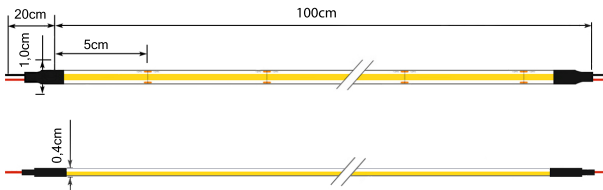

Corte 5cm

Cortar | Cut

Metros Máx. 50m

Metros máx. | Meters max.

(Alimentação de 1 lado)

Disponível Rolo 50m

Disponibile | Available

ESQUEMA DE LIGAÇÃO : EXEMPLOS

Esquema de Conexión: Ejemplos | Wiring Diagram : Examples