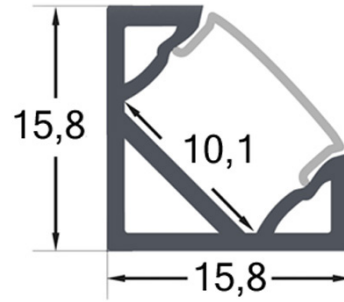

FICHA TÉCNICA DE PRODUTO

Ficha técnica del producto | Product Technical Data Sheet

ARTIGO (REFERÊNCIA)

Producto | Product

GRUESQ01A

SÉRIE

Serie | Family

CORNER PROFILE

TIPO

Tipo | Type

CALHAS FITA LED

LED Strip Track | Carriles Tira LED

CÓDIGO DE BARRAS

Código de barras | Barcode

--

Dimensões

Dimensión | Dimension

200x0x0cm

Cor

Color | Color

Alumínio

Aluminium | Aluminio

Material

Color | Color