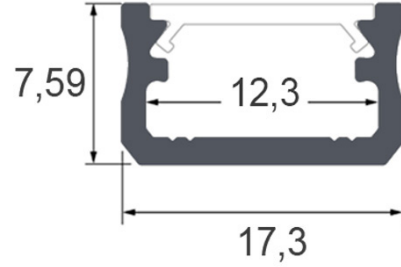

FICHA TÉCNICA DE PRODUTO

Ficha técnica del producto | Product Technical Data Sheet

ARTIGO (REFERÊNCIA)

Producto | Product

GRUSUP01B

SÉRIE

Serie | Family

SURFACE PROFILE

TIPO

Tipo | Type

CALHAS FITA LED

LED Strip Track | Carriles Tira LED

CÓDIGO DE BARRAS

Código de barras | Barcode

--

Dimensões

Dimensión | Dimension

200x1,74x0,07cm

Cor

Color | Color

Branco

White | Blanco

Material

Color | Color

--

Observações

Color | Color

--