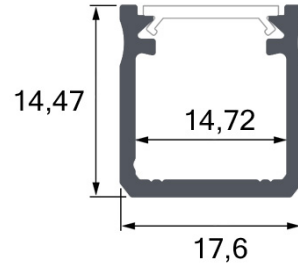

FICHA TÉCNICA DE PRODUTO

Ficha técnica del producto | Product Technical Data Sheet

ARTIGO (REFERÊNCIA)

Producto | Product

GRUSUP02B

SÉRIE

Serie | Family

SURFACE PROFILE

TIPO

Tipo | Type

CALHAS FITA LED

LED Strip Track | Carriles Tira LED

CÓDIGO DE BARRAS

Código de barras | Barcode

--

Dimensões

Dimensión | Dimension

200x1,76x1,447cm

Cor

Color | Color

Branco

White | Blanco

Material

Color | Color

--

Observações

Color | Color

--