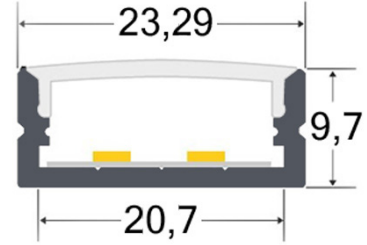

FICHA TÉCNICA DE PRODUTO

Ficha técnica del producto | Product Technical Data Sheet

ARTIGO (REFERÊNCIA)

Producto | Product

GRUSUP03A

SÉRIE

Serie | Family

SURFACE PROFILE

TIPO

Tipo | Type

CALHAS FITA LED

LED Strip Track Carriles Tira LED

CÓDIGO DE BARRAS

Código de barras | Barcode

--

Dimensões

Dimensión | Dimension

200x2,329x0,97cm

Cor

Color | Color

Alumínio

Aluminium | Aluminio

Material

Color | Color

--

Observações

Color | Color

--