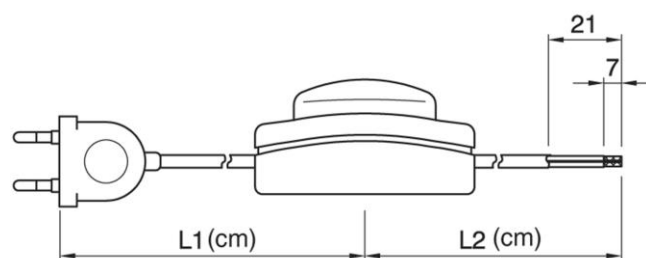

LQE/275/125/175/BL/STD/WIRIN

Cod. 027590

Cablaggio con cavo bipolare

Cord-set with double-poles cable

Note

- Possibilità di cablaggi solo con spina o solo con interruttore. Gamma cablaggi con spine: europea, U.S.A., inglese e franco/schuko. Tolleranze: L1 e L2 = 1 m (± 1 cm); L1 e L2 > 1 m ($\pm 1\%$). Cavo esente ftalati

Note

- Cord-sets available with plug only or with switch only. Cord-sets range with plugs: European, U.S.A., British and French/Schuko. Tolerances: L1 and L2 = 1 m (± 1 cm); L1 and L2 > 1 m ($\pm 1\%$). Cable phtalate free.

Cod. 027590

Trattamento/Colore	Color/Treatment	nero / black
Interruttore	Switch	unipolare a pedale 2A, carico lampada 1A, 250V, 1E4 (mod. 350) / foot type one pole, 2A, tungsten lamp load 1A, 250V, 1E4 (mod. 350)
Spina	Plug	europea 2.5A, 250V (mod. 2111) / european, 2.5A, 250V (mod. 2111)
Cavo	Cable	piatto bipolare Ho3VVH2-F 2x0,75 mm ² / two poles flat cable Ho3VVH2-F 2x0,75 mm ²
Finitura cavo	Finishes	capo libero con puntali in ottone /
Peso pezzo	Item weight	134,74 GR
Pz. per confezione	Pieces per unit	100
Dimensione confezione	Size of packaging	41,5 x 37,5 x 28