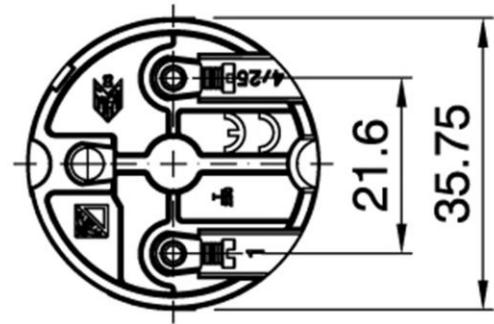

INSERT E27 T230 PPS M LHD MET

Cod. 033786 -

Frutto in pps per portalampane tre pezzi in metallo, previsto di blocco antisvitamento

Insert in pps for three-piece metal lampholder with locking device

Cod. 033786

Materiale	Material	metallo / metal
Attacco lampada	Lamp socket	E27
Corrente nominale	Rated current	4A
Tensione nominale	Rated voltage	250V
Temperatura nominale	Marking temperature	230°C
Trattamento/Colore	Color/Treatment	naturale / natural
Categoria sovratensione	Overvoltage category	II
Tipo e sezione cavi	Type and cable cross sections	rigidi o flessibili con sezione da 0.5-2.5 mm ² / rigid or flexible cable with cross-section 0.5-2.5 mm ²
Morsetti	Terminals	a vite / screw type
Peso pezzo	Item weight	14,0 g.
Pz. per confezione	Pieces per unit	500
Dimensione confezione	Size of packaging	31 x 28 x 17,5 cm