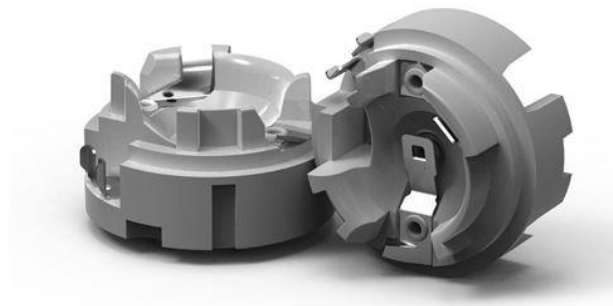

INSERT E27 FT T230 PPS M LHD MET

Cod. 033787 -

Frutto in pps per portalampane tre pezzi in metallo, previsto di blocco antisvitamento e morsetto di messa a terra

Insert in pps for three-piece metal lampholder with locking device and earth terminal

Cod. 033787

Materiale	Material	metallo / metal
Attacco lampada	Lamp socket	E27
Corrente nominale	Rated current	4A
Tensione nominale	Rated voltage	250V
Temperatura nominale	Marking temperature	230°C
Trattamento/Colore	Color/Treatment	naturale / natural
Categoria sovratensione	Overtoltage category	II
Tipo e sezione cavi	Type and cable cross sections	rigidi o flessibili con sezione da 0.5-2.5 mm ² / rigid or flexible cable with cross-section 0.5-2.5 mm ²
Presenza morsetto di terra	Earth Terminal	Si/ Yes
Morsetti	Terminals	a vite / screw type
Peso pezzo	Item weight	15,2 g.
Pz. per confezione	Pieces per unit	500
Dimensione confezione	Size of packaging	31 x 28 x 17,5 cm