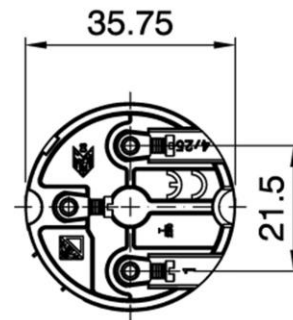

INSERT E27 FT T230 PPS M LHD MET

Cod. 033787 -

Frutto in pps per portalampane tre pezzi in metallo, previsto di blocco antisvitamento e morsetto di messa a terra

Insert in pps for three-piece metal lampholder with locking device and earth terminal

Cod. 033787

Materiale	Material	metallo / metal
Attacco lampada	Lamp socket	E27
Corrente nominale	Rated current	4A
Tensione nominale	Rated voltage	250V
Temperatura nominale	Marking temperature	230°C
Trattamento/Colore	Color/Treatment	naturale / natural
Categoria sovratensione	Overtoltage category	II
Tipo e sezione cavi	Type and cable cross sections	rigidi o flessibili con sezione da 0.5-2.5 mm ² / rigid or flexible cable with cross-section 0.5-2.5 mm ²
Presenza morsetto di terra	Earth Terminal	Si/ Yes
Morsetti	Terminals	a vite / screw type
Peso pezzo	Item weight	15,2 g.
Pz. per confezione	Pieces per unit	500
Dimensione confezione	Size of packaging	31 x 28 x 17,5 cm