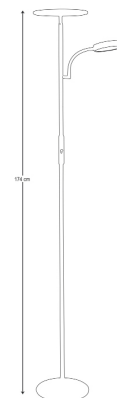

CANDEEIRO DE PÉ

◆ Metal

💡 1140/750 lm

📏 174x D=24 cm

REF MY21090702 • Preto

CANDEEIRO DE PÉ

◆ Metal

💡 1140/750 lm

📏 174x D=24 cm

REF MY21090702 • Branco