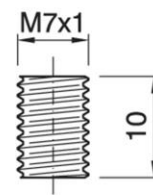

DOWEL M7X1 WH

Cod. 023107 -

Grano (M7x1) per bloccacavi artt. BC10F,BC10M,BCO2 e rosoni artt. RO21, 31, 41

M7x1 grub screw for cord grip artt. BC10F,BC10M, BCO2 and ceiling-roses artt. RO21, 31, 41

Varianti – Variants
Cod. 024035 - nero / black

Cod. 023107

Materiale	<i>Material</i>	termoplastico / <i>thermoplastic resin</i>
Trattamento/Colore	<i>Color/Treatment</i>	bianco / <i>white</i>
Peso pezzo	<i>Item weight</i>	0,3 g.
Pz. per confezione	<i>Pieces per unit</i>	50000
Dimensione confezione	<i>Size of packaging</i>	20 x 38 x 25 cm