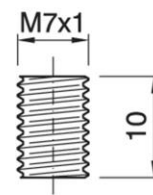

DOWEL M7X1 GO

Cod. 024174 -

Grano (M7x1) per bloccacavi artt. BC10F,BC10M,BCO2 e rosoni artt. RO21, 31, 41

M7x1 grub screw for cord grip artt. BC10F,BC10M, BCO2 and ceiling-roses artt. RO21, 31, 41

Varianti – Variants

Cod. 024035 - nero / black

Cod. 023107 - bianco / white

Cod. 024174

Materiale	Material	termoplastico / thermoplastic resin
Trattamento/Colore	Color/Treatment	oro / gold
Peso pezzo	Item weight	0,3 g.
Pz. per confezione	Pieces per unit	30000
Dimensione confezione	Size of packaging	23 x 29 x 18,5 cm