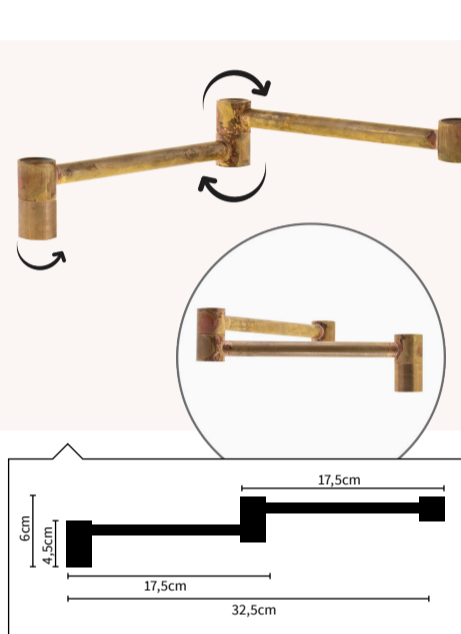

#### Ref. R472320

Braço articulado

Medidas. 32,5 x 6 x 2,3cm (l x a x p)

#### Ref. R473140

Braço articulado

Medidas. 32,5 x 4,5 x 2,3cm (l x a x p)

\*exemplo de aplicação

### Copos

LUMIT®

Ref. COPO E27 BR

Ref. COPO E27 CRO

Ref. COPO E27 PR

ø4cm x 6 cm altura | 3 cores (branco | cromado | preto) | furo ±7mm

veja mais componentes

VEJA TODOS OS PRODUTOS EM [WWW.INTERLUSA.COM](http://WWW.INTERLUSA.COM)