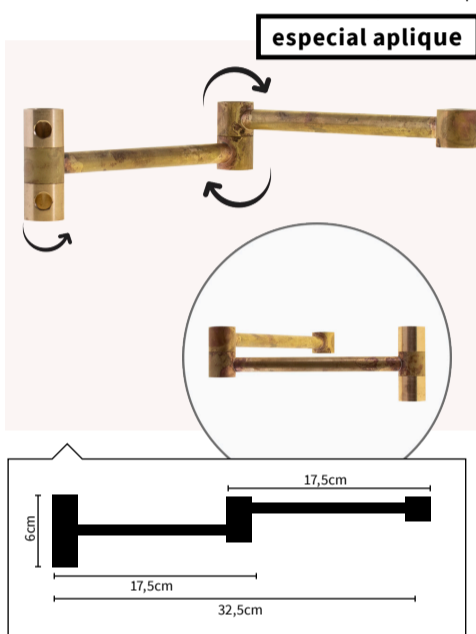

## COMPONENTES

#### Ref. R472320

Braço articulado

Medidas. 32,5 x 6 x 2,3cm (l x a x p)

#### Ref. R473140

Braço articulado

Medidas. 32,5 x 4,5 x 2,3cm (l x a x p)

\*exemplo de aplicação

### Copos

LUMIT®

Ref. COPO E27 BR

Ref. COPO E27 CRO

Ref. COPO E27 PR

ø4cm x 6 cm altura | 3 cores (branco | cromado | preto) | furo ±7mm

veja mais componentes

VEJA TODOS OS PRODUTOS EM [WWW.INTERLUSA.COM](http://WWW.INTERLUSA.COM)