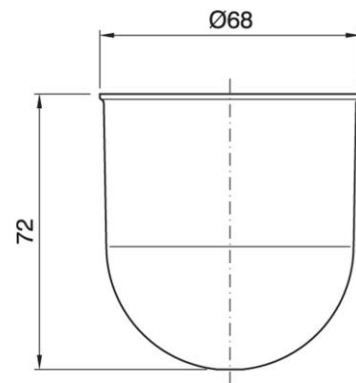

# CEILING-ROSE RO 20N WHITE

Cod. 027246 -

**Rosone per sospensione in classe II se utilizzato in combinazione con morsettiera Arditi art.145 (cod.027535) fornita su richiesta**

Suspension ceiling-rose suitable for class II applications if used with Arditi terminal block item 145 (cod. 027535) supplied on demand.

**UK  
CA**

Varianti – Variants

Cod. 027247 - nero / black

Cod. 027248 - oro / gold

Cod. 027246

Materiale	<i>Material</i>	termoplastico / <i>thermoplastic resin</i>
Trattamento/Colore	<i>Color/Treatment</i>	bianco / <i>white</i>
Forma rosone	<i>Celling rose</i>	cilindrico / <i>cylindrical</i>
Peso pezzo	<i>Item weight</i>	12,4 g.
Pz. per confezione	<i>Pieces per unit</i>	360
Dimensione confezione	<i>Size of packaging</i>	35,5 x 58 x 38,5 cm