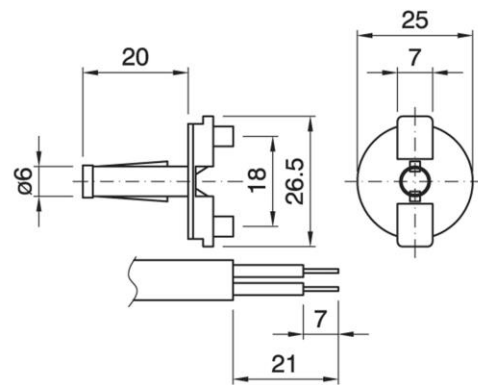

SDI27 NATURAL

Cod. 023964 -

Serracavo isolatore chiuso per portalampane E27 monocorpo, utilizzabile per applicazioni in classe II, specifico per tige metallica Ø interno 6,5÷6,8mm

Closed cord grip/Insulator for E27 one-piece lampholder, used for class II application, specific for metal tube with internal Ø 6.5÷6.8 mm

Sostituisce il precedente codice – Replaces the previous code 017187

Cod. 023964

Materiale	<i>Material</i>	termoplastico / <i>thermoplastic resin</i>
Attacco	<i>Type</i>	E27
Trattamento/Colore	<i>Color/Treatment</i>	naturale / <i>natural</i>
Utilizzo/Applicazione	<i>Use/Application</i>	con cavi piatti H03VVH2-F 2x 0.5-0,75 mm ² / <i>with flat cable H03VVH2-F 2x 0.5-0,75 mm²</i>
Peso pezzo	<i>Item weight</i>	1,1 g.
Pz. per confezione	<i>Pieces per unit</i>	5000
Dimensione confezione	<i>Size of packaging</i>	41,5 x 37,5 x 28 cm