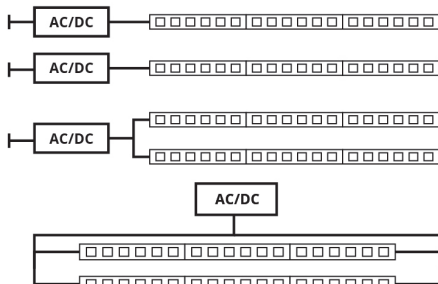

FICHA TÉCNICA DE PRODUTO

Ficha técnica del producto | Product Technical Data Sheet

ARTIGO (REFERÊNCIA) SK060G 4.5W 33 3000K
Producto | Product

SÉRIE SPUTNIK
Serie | Family

TIPO FITAS LED
Tipo | Type

TECNOLOGIA LED
Tecnología | Technology

CÓDIGO DE BARRAS 5608409010498
Código de barras | Barcode

INFORMAÇÃO GERAL

Información General | General Information

Tensão de Alimentação <i>Voltaje Supply Voltage</i>	12 Vdc
Potência <i>Potencia Power</i>	4,5W/m
Número de LEDs <i>Número de LED Number of LEDs</i>	60LED/m
Tipo de LEDs <i>Tipo de LED Type of LEDs</i>	SMD 3528
Tempo de Vida <i>Tiempo de Vida Lifetime</i>	--
Índice de Proteção <i>Índice de Protección Protection Index</i>	IP33

INFORMAÇÃO DA LUZ

Información de Luz | Light Information

Fluxo Luminoso (lm) <i>Flujo de luz Luminous flux</i>	93lm/W <i>7lm/LED 420lm/m</i>
Fluxo Regulável <i>Flujo Ajustable Adjustable Flow</i>	Sim <i>Sí/Yes</i>
Temperatura de Cor (K) <i>Temperatura de color Color temperature</i>	3000
Índice de Restituição de Cor <i>Índice de restitución de colores Colour rendering index</i>	>80

Dimensões 500x0,8x0,3 cm
Dimensión | Dimension

Corte 5cm
Cortar | Cut

Metros Máx. 5m
Metros máx. | Meters max.
(Alimentação de 1 lado)

Disponível Rolo 5m
Disponibile | Available

ESQUEMA DE LIGAÇÃO : EXEMPLOS