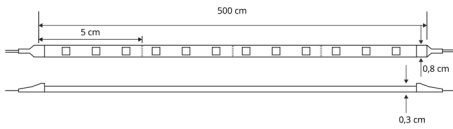

FICHA TÉCNICA DE PRODUTO

Ficha técnica del producto | Product Technical Data Sheet

ARTIGO (REFERÊNCIA) SK060G 4.5W 33 3000K
Producto | Product

SÉRIE SPUTNIK
Serie | Family

TIPO FITAS LED
Tipo | Type

TECNOLOGIA LED
Tecnología | Technology

CÓDIGO DE BARRAS 5608409010498
Código de barras | Barcode

INFORMAÇÃO GERAL

Información General | General Information

Tensão de Alimentação <i>Voltaje Supply Voltage</i>	12 Vdc
Potência <i>Potencia Power</i>	4,5W/m
Número de LEDs <i>Número de LED Number of LEDs</i>	60LED/m
Tipo de LEDs <i>Tipo de LED Type of LEDs</i>	SMD 3528
Tempo de Vida <i>Tiempo de Vida Lifetime</i>	--
Índice de Proteção <i>Índice de Protección Protection Index</i>	IP33

Dimensões 500x0,8x0,3 cm
Dimensión | Dimension

Corte 5cm
Cortar | Cut

Metros Máx. 5m
Metros máx. | Meters max.
(Alimentação de 1 lado)

Disponível Rolo 5m
Disponibile | Available

ESQUEMA DE LIGAÇÃO : EXEMPLOS