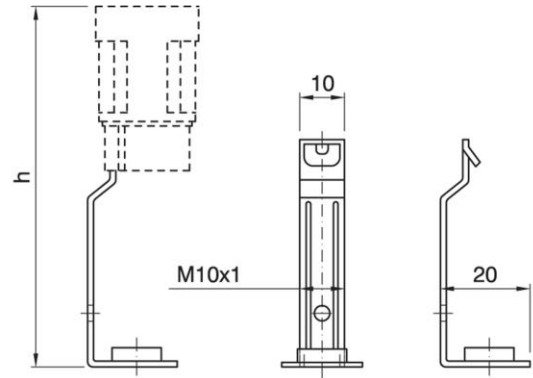

# BRACKET SQ 1770 FF ZINC-PLATED

Cod. 017730 -

## Squadretta a scatto per portalampane candela monocolpo

Snap-in bracket one-piece candle lampholder

UK  
CA

Varianti – Variants

Cod. 017731 - h 90 mm / h 90 mm

Cod. 017732 - h 105 mm / h 105 mm

Cod. 017730

Materiale	Material	metallo / metal
Attacco lampada	Lamp socket	E14
Trattamento/Colore	Color/Treatment	zincato bianco / white zinc-plated
Altezza utile	Height	70 mm
Fissaggio/Connessione	Fixing/connection	con raccordo filettato passante(M10x1) / through threaded entry (M10x1)
Peso pezzo	Item weight	4,6 g.
Pz. per confezione	Pieces per unit	3000
Dimensione confezione	Size of packaging	20 x 38 x 25 cm