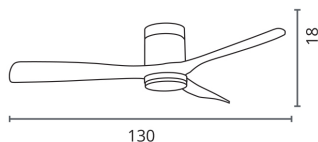

INFORMAÇÃO GERAL

Información General | *General Information*

Motor <i>Motor</i> | <i>Motor</i>	DC
Palas <i>Aspas</i> | <i>Blades</i>	3
Palas retráteis <i>Aspas retráctiles</i> | <i>Retractable blades</i>	Não <i>No</i> | <i>No</i>
Palas reversíveis <i>Aspas reversibles</i> | <i>Reversible blades</i>	Não <i>No</i> | <i>No</i>
Cores das palas <i>Colores de aspas</i> | <i>Blades colours</i>	--
Tensão (V) <i>Tensión</i> | <i>Voltage</i>	230Vac~50Hz

INFORMAÇÃO DA LUZ

Información de Luz | *Light Information*

Fonte de Luz <i>Fuente de luz</i> | <i>Light Source</i>	-- --
Quantidade de luz (lm) <i>Cantidad de luz</i> | <i>Quantity of light</i>	--
Temperatura de Cor (K) <i>Temperatura de color</i> | <i>Color temperature</i>	--
Intensidade luz reg. <i>Luz regulable</i> | <i>Dimmable light</i>	--
Cor luz regulável <i>Color luz regulavel</i> | <i>Color light adjustable</i>	--

VELOCIDADES

Velocidades | *Speeds*

	1	2	3	4	5	6
CONSUMO <i>Consumo</i> | <i>Consumption</i>	8W	10,5W	14,5W	19,5W	25,5W	32W
ROT.MOTOR <i>Rotación del motor</i> | <i>Engine rotation</i>	100rpm	114rpm	130rpm	143rpm	159rpm	175rpm
FLUXO DE AR <i>Flujo aire</i> | <i>Air flow</i>	3284m3/h	4403m3/h	6036m3/h	7365m3/h	8648m3/h	9953m3/h
RUÍDO <i>Ruido</i> | <i>Noise</i>	40db	40,3db	41db	42db	42,5db	43,5db

FUNÇÕES

Funciones | *Functions*

Comando remoto <i>Mando a distancia</i> | <i>Remote control</i>	Sim <i>Sí</i> | <i>Yes</i>
Temporizador <i>Temporizador</i> | <i>Timer</i>	1/2/4h
Função memória <i>Función de memoria</i> | <i>Memory function</i>	Não <i>No</i> | <i>No</i>
Verão (V) /Inverno (I) <i>Verano/Invierno</i> | <i>Summer/Winter</i>	V/I
Eco <i>Eco</i> | <i>Eco</i>	Não <i>No</i> | <i>No</i>
Off 1 min <i>Off 1min</i> | <i>Off 1min</i>	Não <i>No</i> | <i>No</i>
Aplicação telemóvel (App) <i>Aplicación movil</i> | <i>Mobile app</i>	Não <i>No</i> | <i>No</i>
Altifalante <i>Altavoz</i> | <i>Loudspeaker</i>	Não <i>No</i> | <i>No</i>
Noturna <i>Nocturna</i> | <i>Overnight</i>	Não <i>No</i> | <i>No</i>
Grelha Rotativa <i>Rejilla Giratória</i> | <i>Rotating grid</i>	Não <i>No</i> | <i>No</i>
Brisa <i>Brisa</i> | <i>Breeze</i>	Sim <i>Sí</i> | <i>Yes</i>
Bluetooth <i>Bluetooth</i> | <i>Bluetooth</i>	Não <i>No</i> | <i>No</i>
Outros <i>Otros</i> | <i>Others</i>	--