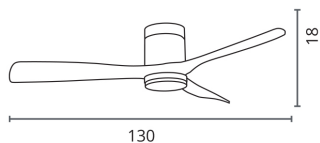

INFORMAÇÃO GERAL

Información General | *General Information*

Motor <i>Motor</i> | <i>Motor</i>	DC
Palas <i>Aspas</i> | <i>Blades</i>	3
Palas retráteis <i>Aspas retráctiles</i> | <i>Retractable blades</i>	Não <i>No</i> | <i>No</i>
Palas reversíveis <i>Aspas reversibles</i> | <i>Reversible blades</i>	Não <i>No</i> | <i>No</i>
Cores das palas <i>Colores de aspas</i> | <i>Blades colours</i>	--
Tensão (V) <i>Tensión</i> | <i>Voltage</i>	230Vac~50Hz

INFORMAÇÃO DA LUZ

Información de Luz | *Light Information*

Fonte de Luz <i>Fuente de luz</i> | <i>Light Source</i>	-- --
Quantidade de luz (lm) <i>Cantidad de luz</i> | <i>Quantity of light</i>	--
Temperatura de Cor (K) <i>Temperatura de color</i> | <i>Color temperature</i>	--
Intensidade luz reg. <i>Luz regulable</i> | <i>Dimmable light</i>	--
Cor luz regulável <i>Color luz regulavel</i> | <i>Color light adjustable</i>	--

VELOCIDADES

Velocidades | *Speeds*

	1	2	3	4	5	6
CONSUMO <i>Consumo</i> | <i>Consumption</i>	8W	10,5W	14,5W	19,5W	25,5W	32W
ROT.MOTOR <i>Rotación del motor</i> | <i>Engine rotation</i>	100rpm	114rpm	130rpm	143rpm	159rpm	175rpm
FLUXO DE AR <i>Flujo aire</i> | <i>Air flow</i>	3284m3/h	4403m3/h	6036m3/h	7365m3/h	8648m3/h	9953m3/h
RUÍDO <i>Ruido</i> | <i>Noise</i>	40db	40,3db	41db	42db	42,5db	43,5db

FUNÇÕES

Funciones | *Functions*

Comando remoto <i>Mando a distancia</i> | <i>Remote control</i>	Sim <i>Sí</i> | <i>Yes</i>
Temporizador <i>Temporizador</i> | <i>Timer</i>	1/2/4h
Função memória <i>Función de memoria</i> | <i>Memory function</i>	Não <i>No</i> | <i>No</i>
Verão (V) /Inverno (I) <i>Verano/Invierno</i> | <i>Summer/Winter</i>	V/I
Eco <i>Eco</i> | <i>Eco</i>	Não <i>No</i> | <i>No</i>
Off 1 min <i>Off 1min</i> | <i>Off 1min</i>	Não <i>No</i> | <i>No</i>
Aplicação telemóvel (App) <i>Aplicación movil</i> | <i>Mobile app</i>	Não <i>No</i> | <i>No</i>
Altifalante <i>Altavoz</i> | <i>Loudspeaker</i>	Não <i>No</i> | <i>No</i>
Noturna <i>Nocturna</i> | <i>Overnight</i>	Não <i>No</i> | <i>No</i>
Grelha Rotativa <i>Rejilla Giratória</i> | <i>Rotating grid</i>	Não <i>No</i> | <i>No</i>
Brisa <i>Brisa</i> | <i>Breeze</i>	Sim <i>Sí</i> | <i>Yes</i>
Bluetooth <i>Bluetooth</i> | <i>Bluetooth</i>	Não <i>No</i> | <i>No</i>
Outros <i>Otros</i> | <i>Others</i>	--