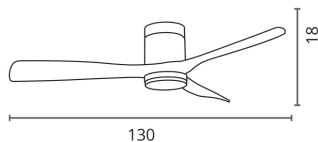

INFORMAÇÃO GERAL

Información General | *General Information*

Motor <i>Motor</i> | <i>Motor</i>	DC
Palas <i>Aspas</i> | <i>Blades</i>	3
Palas retráteis <i>Aspas retráctiles</i> | <i>Retractable blades</i>	Não <i>No</i> | <i>No</i>
Palas reversíveis <i>Aspas reversibles</i> | <i>Reversible blades</i>	Não <i>No</i> | <i>No</i>
Cores das palas <i>Colores de aspas</i> | <i>Blades colours</i>	--
Tensão (V) <i>Tensión</i> | <i>Voltage</i>	230Vac~50Hz

INFORMAÇÃO DA LUZ

Información de Luz | *Light Information*

Fonte de Luz <i>Fuente de luz</i> | <i>Light Source</i>	LED 40W
Quantidade de luz (lm) <i>Cantidad de luz</i> | <i>Quantity of light</i>	4000
Temperatura de Cor (K) <i>Temperatura de color</i> | <i>Color temperature</i>	3000 | 4000 | 6500
Intensidade luz reg. <i>Luz regulable</i> | <i>Dimmable light</i>	Não <i>No</i> | <i>No</i>
Cor luz regulável <i>Color luz regulavel</i> | <i>Color light adjustable</i>	Sim <i>Si</i> | <i>Yes</i>

VELOCIDADES

Velocidades | *Speeds*

	1	2	3	4	5	6
CONSUMO <i>Consumo</i> | <i>Consumption</i>	8W	10,5W	14,5W	19,5W	25,5W	32W
ROT.MOTOR <i>Rotación del motor</i> | <i>Engine rotation</i>	100rpm	114rpm	130rpm	143rpm	159rpm	175rpm
FLUXO DE AR <i>Flujo aire</i> | <i>Air flow</i>	3284m3/h	4403m3/h	6036m3/h	7365m3/h	8648m3/h	9953m3/h
RUÍDO <i>Ruido</i> | <i>Noise</i>	40db	40,3db	41db	42db	42,5db	43,5db

FUNÇÕES

Funciones | *Functions*

Comando remoto <i>Mando a distancia</i> | <i>Remote control</i>	Sim <i>Si</i> | <i>Yes</i>
Temporizador <i>Temporizador</i> | <i>Timer</i>	1/2/4h
Função memória <i>Función de memoria</i> | <i>Memory function</i>	Sim <i>Si</i> | <i>Yes</i>
Verão (V) /Inverno (I) <i>Verano/Invierno</i> | <i>Summer/Winter</i>	V/I
Eco <i>Eco</i> | <i>Eco</i>	Não <i>No</i> | <i>No</i>
Off 1 min <i>Off 1min</i> | <i>Off 1min</i>	Não <i>No</i> | <i>No</i>
Aplicação telemóvel (App) <i>Aplicación movil</i> | <i>Mobile app</i>	Não <i>No</i> | <i>No</i>
Altifalante <i>Altavoz</i> | <i>Loudspeaker</i>	Não <i>No</i> | <i>No</i>
Noturna <i>Nocturna</i> | <i>Overnight</i>	Não <i>No</i> | <i>No</i>
Grelha Rotativa <i>Rejilla Giratória</i> | <i>Rotating grid</i>	Não <i>No</i> | <i>No</i>
Brisa <i>Brisa</i> | <i>Breeze</i>	Sim <i>Si</i> | <i>Yes</i>
Bluetooth <i>Bluetooth</i> | <i>Bluetooth</i>	Não <i>No</i> | <i>No</i>
Outros <i>Otros</i> | <i>Others</i>	--