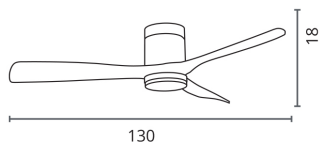

INFORMAÇÃO GERAL

Información General | *General Information*

Motor <i>Motor</i> | <i>Motor</i>	DC
Palas <i>Aspas</i> | <i>Blades</i>	3
Palas retráteis <i>Aspas retráctiles</i> | <i>Retractable blades</i>	Não <i>No</i> | <i>No</i>
Palas reversíveis <i>Aspas reversibles</i> | <i>Reversible blades</i>	Não <i>No</i> | <i>No</i>
Cores das palas <i>Colores de aspas</i> | <i>Blades colours</i>	--
Tensão (V) <i>Tensión</i> | <i>Voltage</i>	230Vac~50Hz

INFORMAÇÃO DA LUZ

Información de Luz | *Light Information*

Fonte de Luz <i>Fuente de luz</i> | <i>Light Source</i>	LED 40W
Quantidade de luz (lm) <i>Cantidad de luz</i> | <i>Quantity of light</i>	4000
Temperatura de Cor (K) <i>Temperatura de color</i> | <i>Color temperature</i>	3000 | 4000 | 6500
Intensidade luz reg. <i>Luz regulable</i> | <i>Dimmable light</i>	Não <i>No</i> | <i>No</i>
Cor luz regulável <i>Color luz regulavel</i> | <i>Color light adjustable</i>	Sim <i>Si</i> | <i>Yes</i>

VELOCIDADES

Velocidades | *Speeds*

	1	2	3	4	5	6
CONSUMO <i>Consumo</i> | <i>Consumption</i>	8W	10,5W	14,5W	19,5W	25,5W	32W
ROT.MOTOR <i>Rotación del motor</i> | <i>Engine rotation</i>	100rpm	114rpm	130rpm	143rpm	159rpm	175rpm
FLUXO DE AR <i>Flujo aire</i> | <i>Air flow</i>	3284m3/h	4403m3/h	6036m3/h	7365m3/h	8648m3/h	9953m3/h
RUÍDO <i>Ruido</i> | <i>Noise</i>	40db	40,3db	41db	42db	42,5db	43,5db

FUNÇÕES

Funciones | *Functions*

Comando remoto <i>Mando a distancia</i> | <i>Remote control</i>	Sim <i>Si</i> | <i>Yes</i>
Temporizador <i>Temporizador</i> | <i>Timer</i>	1/2/4h
Função memória <i>Función de memoria</i> | <i>Memory function</i>	Sim <i>Si</i> | <i>Yes</i>
Verão (V) /Inverno (I) <i>Verano/Invierno</i> | <i>Summer/Winter</i>	V/I
Eco <i>Eco</i> | <i>Eco</i>	Não <i>No</i> | <i>No</i>
Off 1 min <i>Off 1min</i> | <i>Off 1min</i>	Não <i>No</i> | <i>No</i>
Aplicação telemóvel (App) <i>Aplicación movil</i> | <i>Mobile app</i>	Não <i>No</i> | <i>No</i>
Altifalante <i>Altavoz</i> | <i>Loudspeaker</i>	Não <i>No</i> | <i>No</i>
Noturna <i>Nocturna</i> | <i>Overnight</i>	Não <i>No</i> | <i>No</i>
Grelha Rotativa <i>Rejilla Giratória</i> | <i>Rotating grid</i>	Não <i>No</i> | <i>No</i>
Brisa <i>Brisa</i> | <i>Breeze</i>	Sim <i>Si</i> | <i>Yes</i>
Bluetooth <i>Bluetooth</i> | <i>Bluetooth</i>	Não <i>No</i> | <i>No</i>
Outros <i>Otros</i> | <i>Others</i>	--