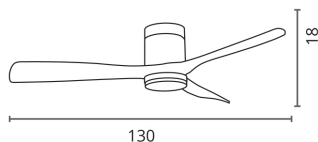

SIROCO ON

ARTIGO (REFERÊNCIA) <i>Producto</i> <i>Product</i>	V1021 WH/OAK
SÉRIE <i>Serie</i> <i>Series</i>	SIROCO ON
COR <i>Color</i> <i>Colour</i>	BRANCO/CARVALHO <i>Blanco/Roble</i> <i>White/Oak</i>
CÓDIGO DE BARRAS <i>Código de barras</i> <i>Barcode</i>	-
UTILIZAÇÃO <i>Utilización</i> <i>Application</i>	DOMÉSTICA <i>Doméstico</i> <i>Domestic</i>
TIPO DE INSTALAÇÃO <i>Tipo de instalación</i> <i>Installation type</i>	SUPERFÍCIE <i>Superficie</i> <i>Surface</i>
MATERIAL <i>Material</i> <i>Material</i>	METAL + ABS + POLICARBONATO <i>Metal+ABS +Policarbonato</i> <i>Metal+ABS+PC</i>
TAMANHO <i>Talla</i> <i>Size</i>	

L

76/99cm
244x300cm

100/124cm
365x365cm

127/152cm
550x600cm

INFORMAÇÃO GERAL

Información General | *General Information*

Motor <i>Motor</i> <i>Motor</i>	DC
Palas <i>Aspas</i> <i>Blades</i>	3
Palas retráteis <i>Aspas retráctiles</i> <i>Retractable blades</i>	Não <i>No</i> <i>No</i>
Palas reversíveis <i>Aspas reversibles</i> <i>Reversible blades</i>	Não <i>No</i> <i>No</i>
Cores das palas <i>Colores de aspas</i> <i>Blades colours</i>	--
Tensão (V) <i>Tensión</i> <i>Voltage</i>	230Vac~50Hz