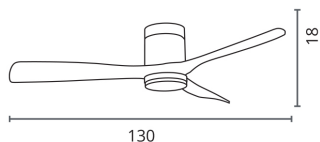

# SIROCO ON

ARTIGO (REFERÊNCIA) <i>Producto</i>   <i>Product</i>	V1021 WH/WO
SÉRIE <i>Serie</i>   <i>Series</i>	SIROCO ON
COR <i>Color</i>   <i>Colour</i>	BRANCO/FAIA <i>Blanco/Haya</i>   <i>White/Beech Wood</i>
CÓDIGO DE BARRAS <i>Código de barras</i>   <i>Barcode</i>	-
UTILIZAÇÃO <i>Utilización</i>   <i>Application</i>	DOMÉSTICA <i>Doméstico</i>   <i>Domestic</i>
TIPO DE INSTALAÇÃO <i>Tipo de instalación</i>   <i>Installation type</i>	SUPERFÍCIE <i>Superficie</i>   <i>Surface</i>
MATERIAL <i>Material</i>   <i>Material</i>	METAL + ABS + POLICARBONATO <i>Metal+ABS +Policarbonato</i>   <i>Metal+ABS+PC</i>

TAMANHO  
*Talla* | *Size*

L