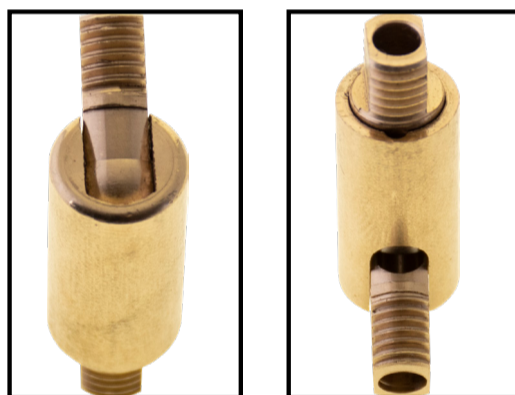

## GIROS E TRAVA-CABOS

### SÉRIE GIRO

P COMPONENTS<sup>srl</sup>  
Lighting Parts

**FEMEA/MACHO**  
**REF.GIRO SN14 CRO**  
M10X1F/M10X1M | C/STOP  
CROMADO | ±3,6 X 1,6CM

### SÉRIE GIRO

**MACHO/MACHO**  
**REF.GIRO SN12\*M**  
M8X1M/M8X1F  
BRUTO | ±4,2 X 1CM

TAMBÉM DISPONÍVEL  
EM OXIDADO  
REF.WG12 OX

### SÉRIE TRAVA CABOS 4

PARAFUSO  
PLÁSTICO  
INCLUÍDO

**TRAVA-CABO**  
**REF.WG12 CRO**  
M10X1 | CROMADO  
±Ø1,3X2,4CM

CONHEÇA A NOSSA VASTA COLEÇÃO DE COMPONENTES

VEJA TODOS OS PRODUTOS EM [WWW.INTERLUSA.COM](http://WWW.INTERLUSA.COM)