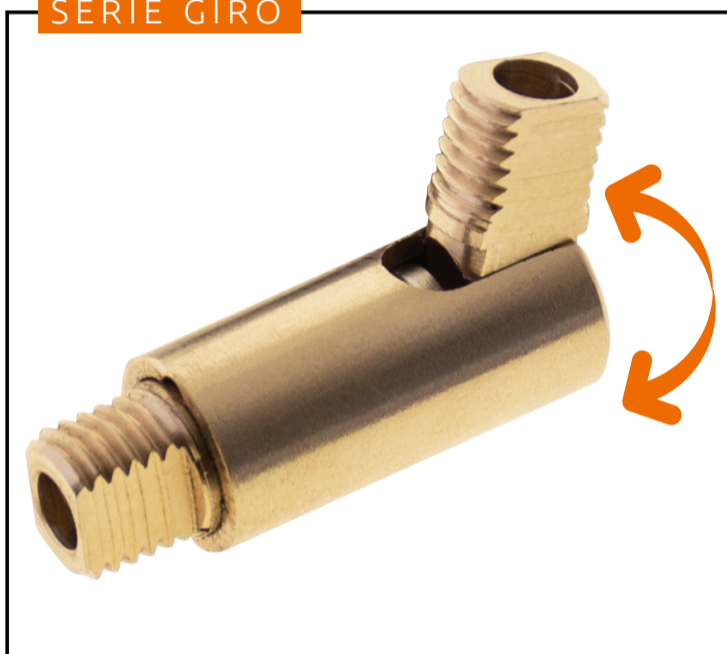

## GIROS E TRAVA-CABOS

### SÉRIE GIRO

P COMPONENTS<sup>srl</sup>  
Lighting Parts

**FEMEA/MACHO**  
**REF.GIRO SN14 CRO**  
M10X1F/M10X1M | C/STOP  
CROMADO | ±3,6 X 1,6CM

### SÉRIE GIRO

**MACHO/MACHO**  
**REF.GIRO SN12\*M**  
M8X1M/M8X1F  
BRUTO | ±4,2 X 1CM

TAMBÉM DISPONÍVEL  
EM OXIDADO  
REF.WG12 OX

### SÉRIE TRAVA CABOS 4

PARAFUSO  
PLÁSTICO  
INCLUÍDO

**TRAVA-CABO**  
**REF.WG12 CRO**  
M10X1 | CROMADO  
±Ø1,3X2,4CM

CONHEÇA A NOSSA VASTA COLEÇÃO DE COMPONENTES

VEJA TODOS OS PRODUTOS EM [WWW.INTERLUSA.COM](http://WWW.INTERLUSA.COM)