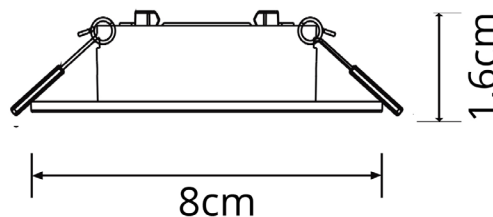

8cm

ALTURA (A.)

Altura | Height

1,6cm

COMPRIMENTO (C.)

Longitud | Length

--

LARGURA (L.)

Ancho | Width

--

FURO/CORTE*

Agujero | Hole

D.6-6,5cm

PESO

Peso | Weight

0,066kg

corte | cut

6-6,5cm

Adequado para lâmpadas MR16: GU10, GU5.3

Adecuado para bombillas | For bulbs

Substituição da lâmpada sem remoção do foco do tecto

Sustitución de la lámpara sin quitar el foco. | Replacing the lamp without removing the downlight