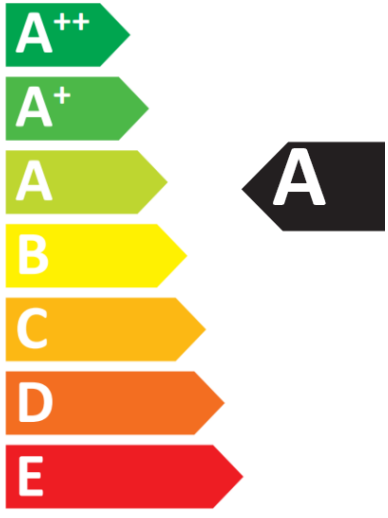

 **ENERGY** Y IJA  
IE IA  
**енергия · ενεργεια**

LUXRAM  
\*G5 T5 54,9cm High-Output 24W 2700K  
2000lm - A

**24W** kWh/1000h