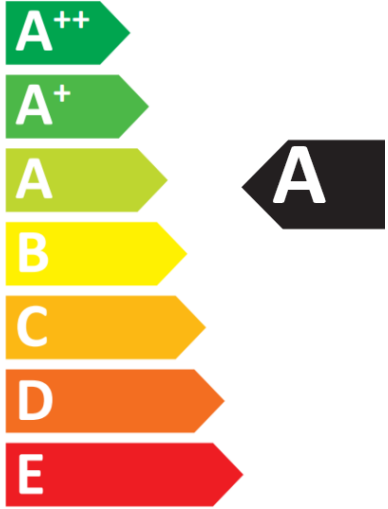

 **ENERG** Y IJA  
IE IA  
енергия · ενεργεια

LUXRAM  
\*E14 Globo Extra Mini Sup. 230V 7W  
4000K 279lm - A

**7W** kWh/1000h