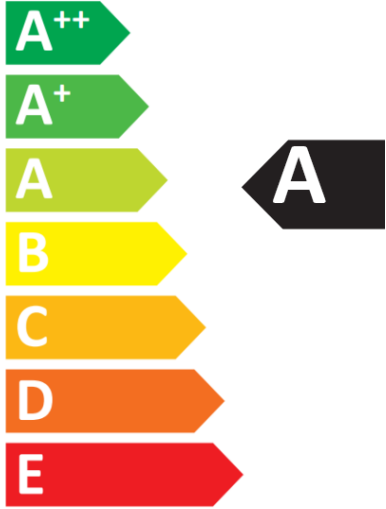

 **ENERG** Y IJA
IE IA
енергия · ενεργεια

LUXRAM
*GU10 Compact Supreme 230V 9W
2700K 100cd - A

9W kWh/1000h