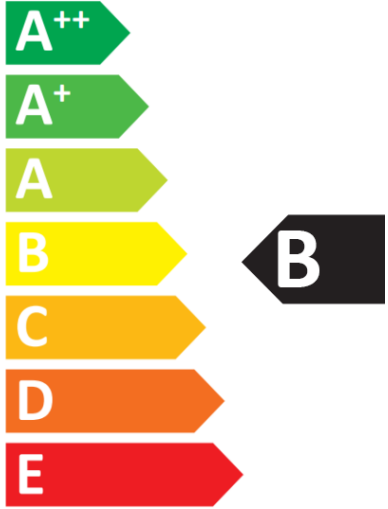

 **ENERG** Y IJA
IE IA
енергия · ενεργεια

LUXRAM
G24q 4-pin 2U Bona-D/E 26W 2700K
1800lm - B

26W kWh/1000h