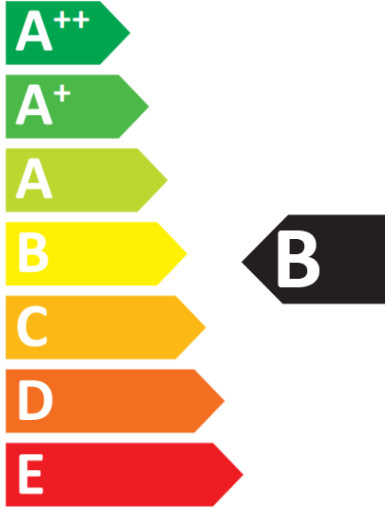

 **ENERG** Y IJA
IE IA
енергия · ενεργεια

LUXRAM
GX24q 4-pin 3U Bona-T/E 26W 4000K
1800lm - B

26W kWh/1000h