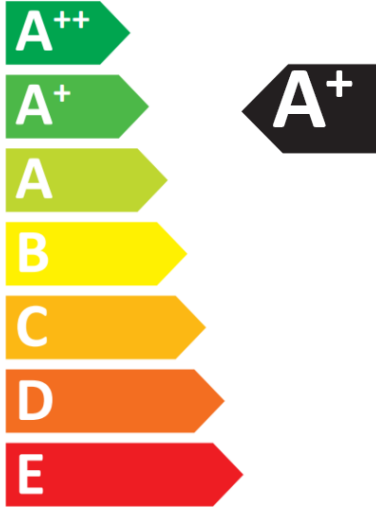

 **ENERG** Y IJA
IE IA
енергия · ενεργεια

LUXRAM
GU5.3 2020 LED 12V 3.5W 4000K 330lm
- A+

3,5W kWh/1000h