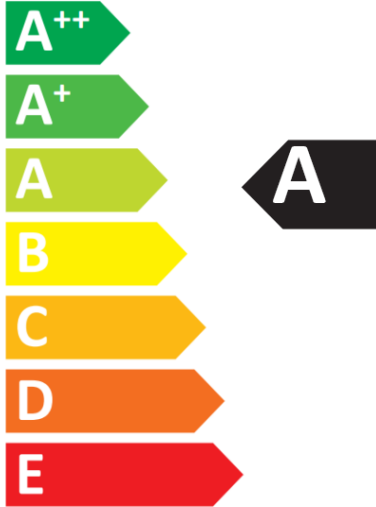

 **ENERG** Y IJA  
IE IA  
енергия · ενεργεια

LUXRAM  
\*E14 Esferica SMD LED 230V 4W 2700K  
400lm - A

**4W** kWh/1000h