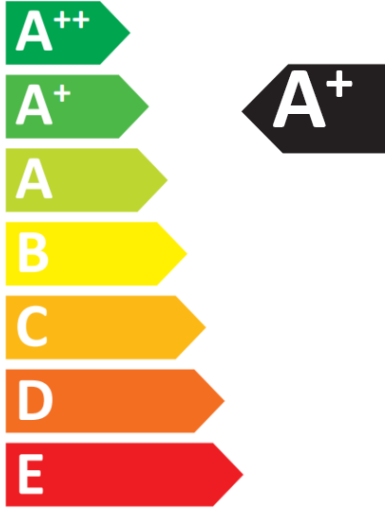

 **ENERG** Y IJA  
IE IA  
енергия · ενεργεια

LUXRAM  
\*G9 Value LED 230V 2W 4000K 146lm -  
A+

**2W** kWh/1000h