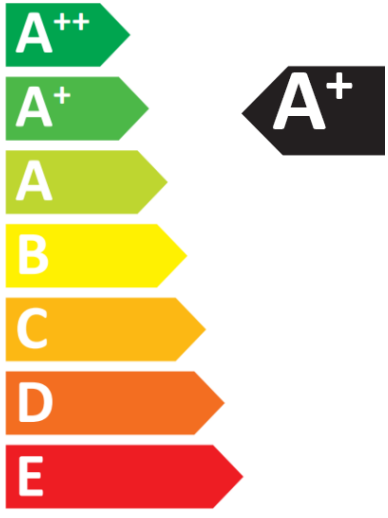

 **ENERG** Y IJA
IE IA
енергия · ενεργεια

LUXRAM
*E27 GLS Value LED 230V 5W 3000K
400lm - A+

5W kWh/1000h