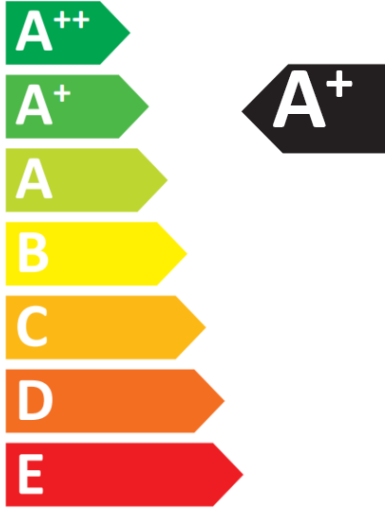

 **ENERG** Y IJA
IE IA
енергия · ενεργεια

LUXRAM
E27 Globo D125 RoseTop LED Reg. 8W
2700K 700lm- A+

8W kWh/1000h