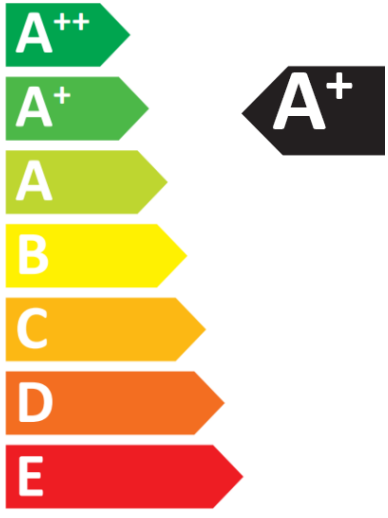

 **ENERG** Y IJA  
IE IA  
енергия · ενεργεια

LUXRAM  
\*G13 T8 90cm Essential LED 14W 3000K  
1200lm - A+

**14W** kWh/1000h