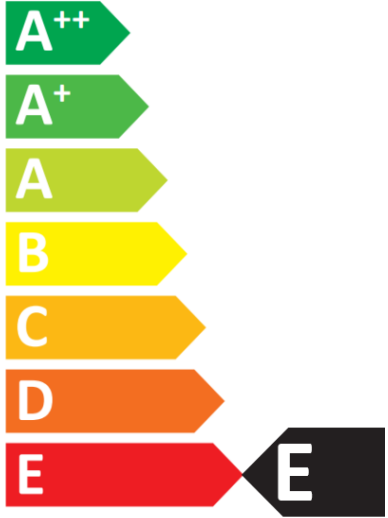

 **ENERG** Y IJA  
IE IA  
енергия · ενεργεια

OSRAM  
E14 Vela 60W trasparente 005812 - E

**60W** kWh/1000h