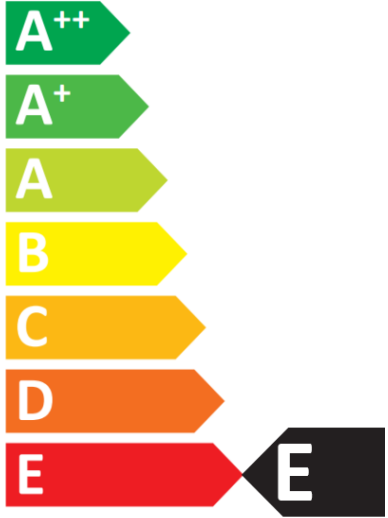

 **ENERG** Y IJA  
IE IA  
енергия · ενεργεια

OSRAM  
E14 esferica 60W fosca 092430 - E

**60W** kWh/1000h