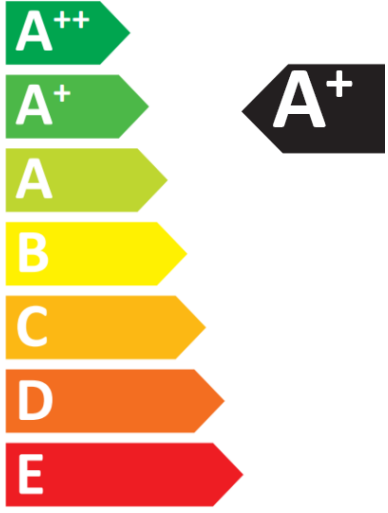

 **ENERG** Y IJA  
IE IA  
енергия · ενεργεια

LUMIT  
G4 LED 12V 2W 3000K 210lm - A+

**2W** kWh/1000h