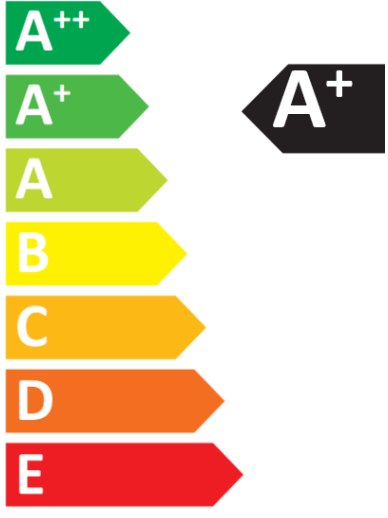

 **ENERG** Y IJA
IE IA
енергия · ενεργεια

LUMIT
G4 LED 12V 2W 6000K 210lm - A+

2W kWh/1000h