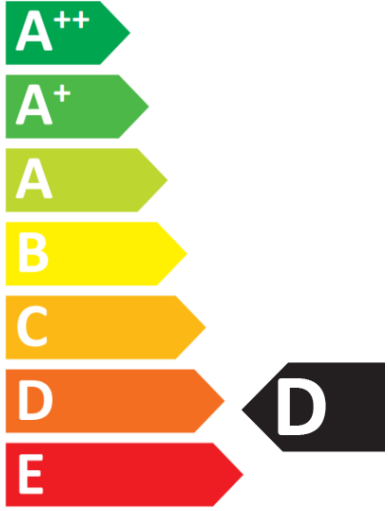

 **ENERG** Y IJA  
IE IA  
енергия · ενεργεια

LUXRAM  
173414028

**28W** kWh/1000h