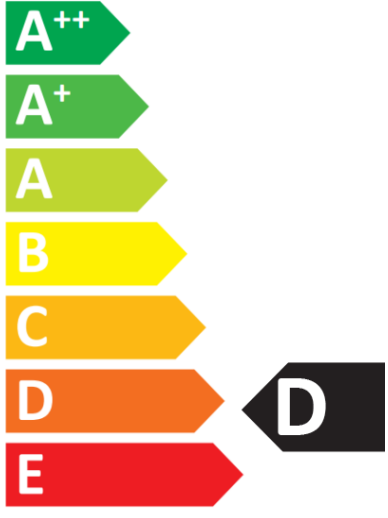

 **ENERG** Y IJA
IE IA
енергия · ενεργεια

LUXRAM
175127042

42W kWh/1000h