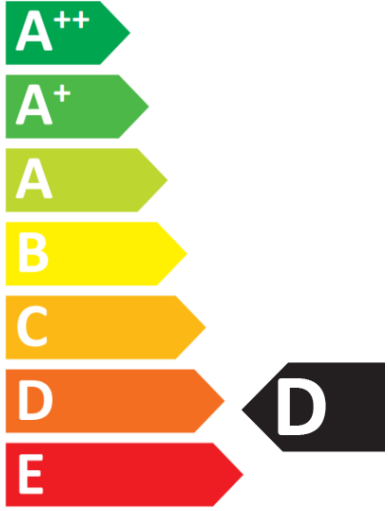

 **ENERG** Y IJA  
IE IA  
енергия · ενεργεια

LUXRAM  
175127042

**42W** kWh/1000h