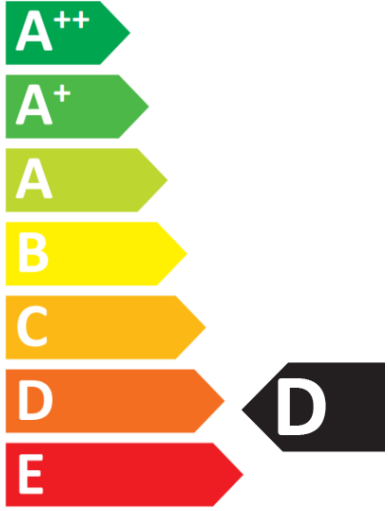

 **ENERG** Y IJA
IE IA
енергия · ενεργεια

LUXRAM
175127042

42W kWh/1000h