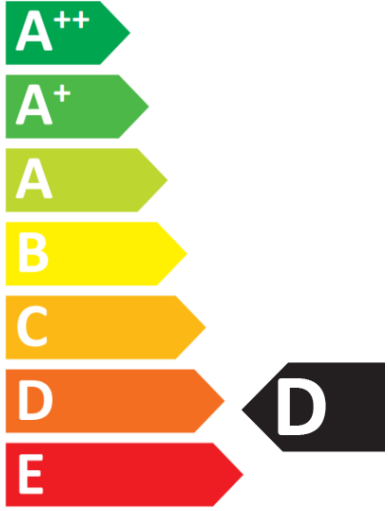

 **ENERG** Y IJA
IE IA
енергия · ενεργεια

LUXRAM
176001028

28W kWh/1000h